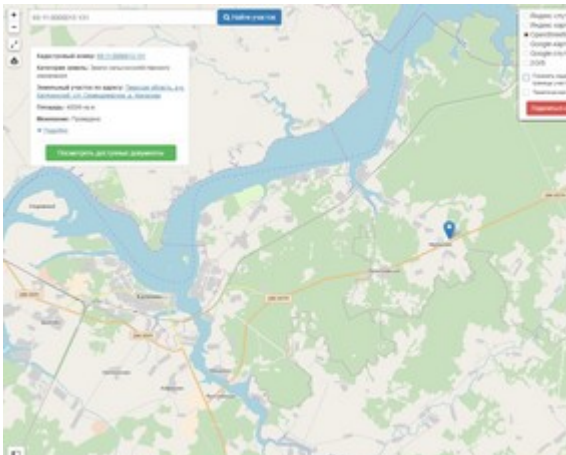

Продам коммерческую недвижимость

Территория: Тверская обл,
Калязинский район,
Малахово д

Стоимость: руб 1 700 000

Объект: земельный участок
40000 m2

Адрес: не указан

Комментарий:

Малахово, сельское поселение Семендяевское, Калязинский район. Земельный участок общей площадью 4 Га (400 соток). Категория: земли сельскохозяйственного назначения. Разрешенное использование: для сельскохозяйственного производства. Прошел процедуру межевания в Росреестре. Границы установлены в новой системе координат. Кадастровый номер: 69:11:0000013:131 Подъезд круглогодичный. Асфальтированная дорога. Трасса Р104 Сергиев Посад - Калязин - Рыбинск - Череповец. Поля находятся в 4-х км от реки Волги и 3-х км от водохранилища Митенка. До Калязина 13 км. От МКАД 170 км.

Контакт: агент

телефон: (зарегистрируйтесь и войдите, чтобы увидеть), смотреть на сайте:

<https://tve-kalyazinskii.nndv.ru/kommercheskaia203839.aspx>

email (скрыт), отправить письмо через сайт:

<https://tve-kalyazinskii.nndv.ru/kommercheskaia203839pismo.aspx>

Размещено: с 14.04.18 17:32:52 до 14.04.19 17:32:52

Фото: