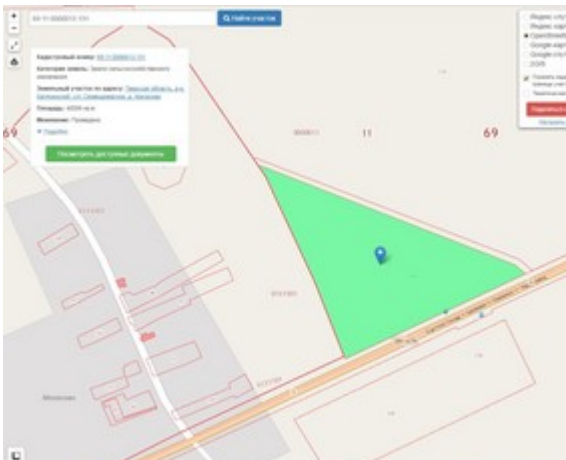

Продам коммерческую недвижимость

Территория: Тверская обл,
Калязинский район,
Малахово д

Стоимость: руб 1 700 000

Объект: земельный участок
40000 m2

Адрес: не указан

Комментарий:

Малахово, сельское поселение Семендяевское, Калязинский район. Земельный участок общей площадью 4 Га (400 соток). Категория: земли сельскохозяйственного назначения. Разрешенное использование: для сельскохозяйственного производства. Прошел процедуру межевания в Росреестре. Границы установлены в новой системе координат. Кадастровый номер: 69:11:0000013:131 Подъезд круглогодичный. Асфальтированная дорога. Трасса Р104 Сергиев Посад - Калязин - Рыбинск - Череповец. Поля находятся в 4-х км от реки Волги и 3-х км от водохранилища Митенка. До Калязина 13 км. От МКАД 170 км.

Контакт: агент

телефон: (зарегистрируйтесь и войдите, чтобы увидеть), смотреть на сайте:

<https://tve-kalyazinskii.nndv.ru/kommercheskaia203839.aspx>

email (скрыт), отправить письмо через сайт:

<https://tve-kalyazinskii.nndv.ru/kommercheskaia203839pismo.aspx>

Размещено: с 14.04.18 17:32:52 до 14.04.19 17:32:52

Фото: